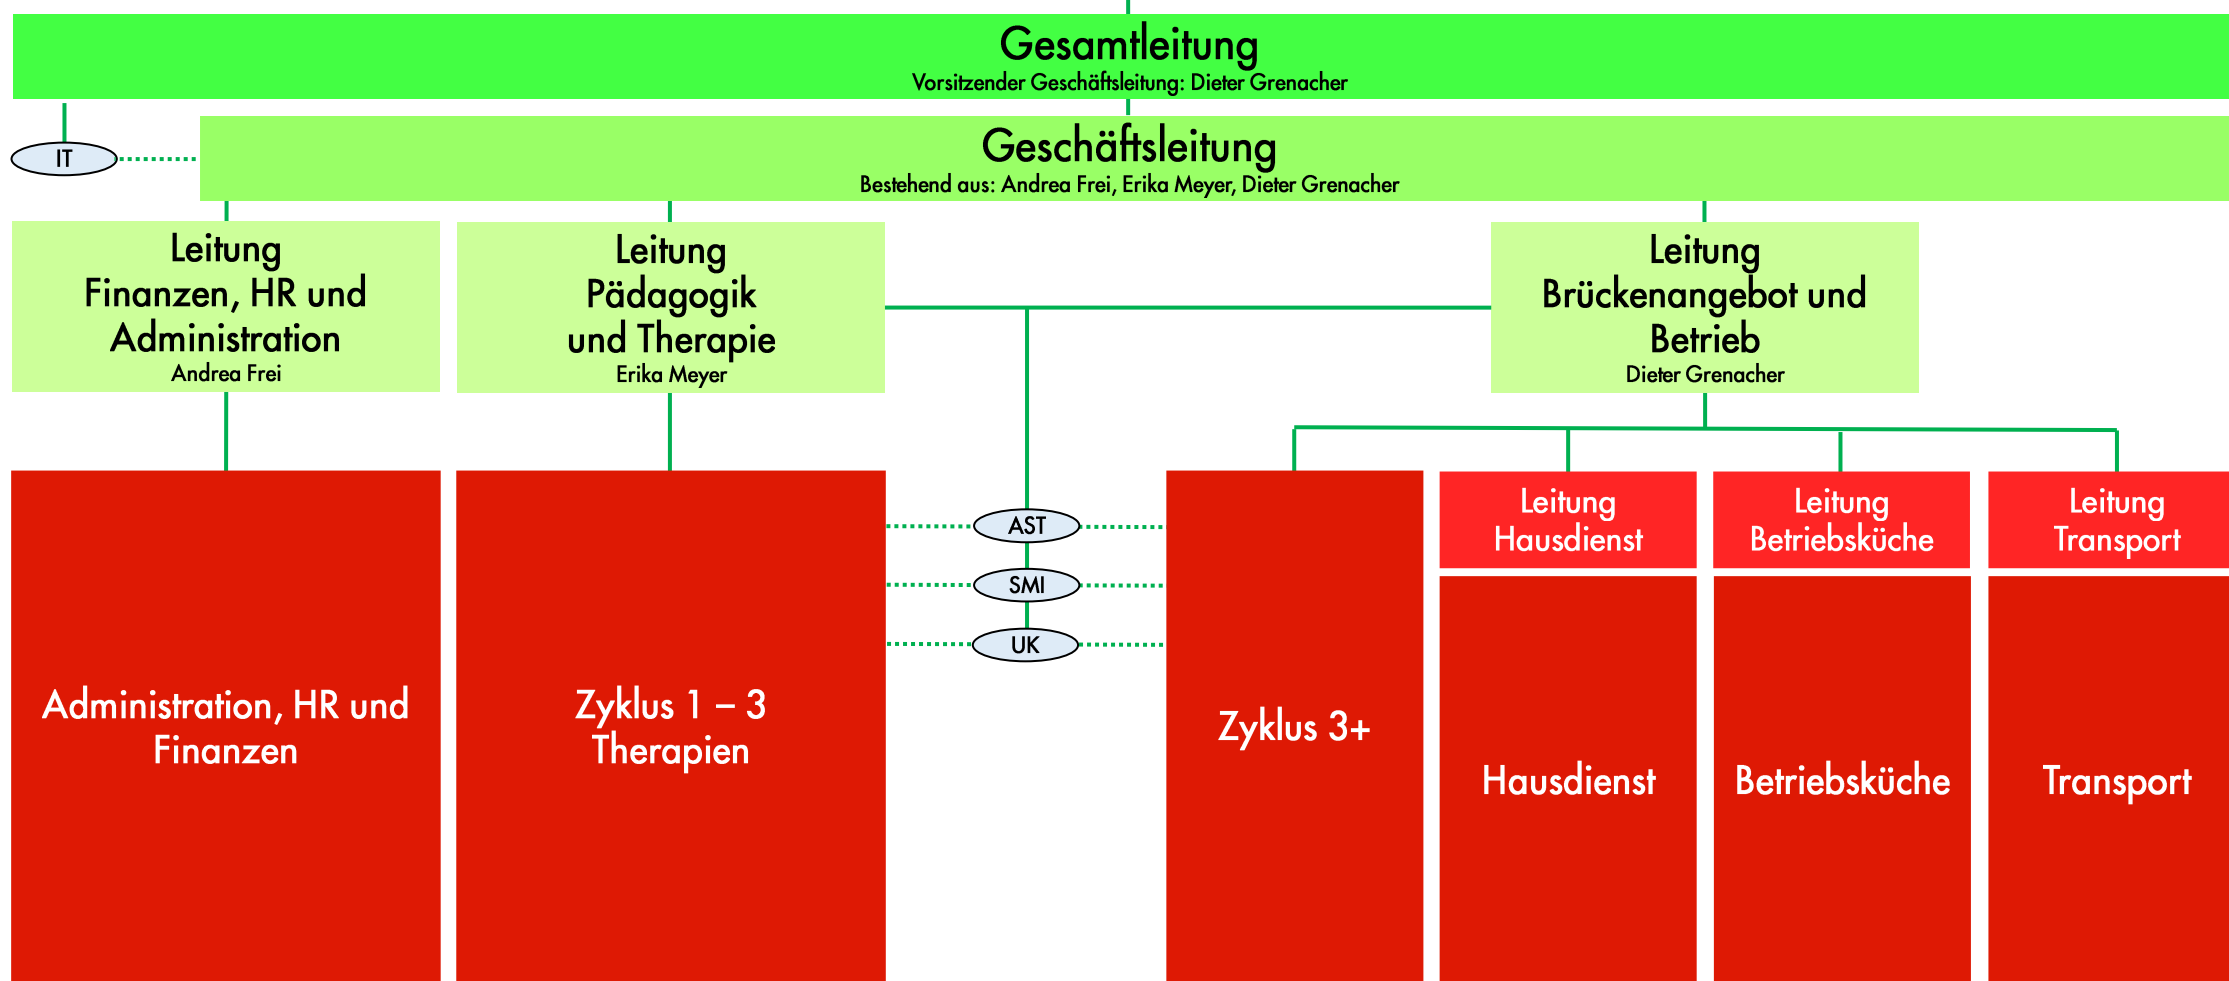

# Stiftungsrat hps Oberaargau

## Legende

- AST = Alle Stufen (1 Vertretung pro Stufe/Bereich)
- SMI = Spezialistin/Spezialist Medien und Informatik
- UK = Fachstelle Unterstützte Kommunikation und Verhalten